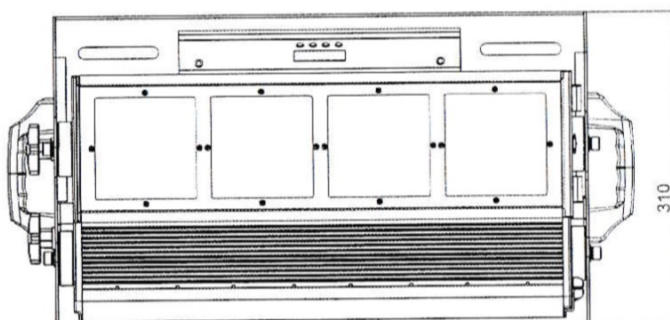

Appearance parameters

Structure	Extruded aluminium	Size	622 x 310 x 327mm
IP Rate	IP20	Net weight	15 Kg

DMX Channel setting

ARENA CYC	HSIC 7ch	SSP 11ch	TOUR 14ch	TR16 22ch	DMX Value	Function
Master Dimmer	1	1	1	1	0 > 255	
Hue	2				0 > 255	
Hue Fine	3				0 > 255	
Saturation	4				0 > 255	
Master Dimmer Fine				2	0 > 255	
Red		2	2	3	0 > 255	
Red Fine				4	0 > 255	
Green		3	3	5	0 > 255	
Green Fine				6	0 > 255	
Blue		4	4	7	0 > 255	
Blue Fine				8	0 > 255	
Lime		5	5	9	0 > 255	
Lime Fine				10	0 > 255	
Amber		6	6	11	0 > 255	
Amber Fine				12	0 > 255	
Cyan		7	7	13	0 > 255	
Cyan Fine				14	0 > 255	
Deep Blue		8	8	15	0 > 255	
Deep Blue fine				16	0 > 255	
Preset Colours		9	9	17	0 - 10 11 - 20 21 - 30 31 - 40 41 - 50 51 - 60 61 - 70 71 - 80 81 - 90 91 - 100 101 - 110 111 - 120 121 - 130 131 - 140 141 - 150 151 - 160 161 - 170 171 - 255	No function L106 R05 L194 R54 L019 R08 R89 R86 L213 R377 R80 L202 L328 R3314 L101 L768 No function
Colour Macro & CCT	5		10	18	0 - 10 11 - 30 31 - 50 51 - 70 71 - 90 91 - 110 111 - 130 131 - 150 151 - 170 171 - 195 196 - 200 201 - 205 206 - 210 221 - 215 216 - 220 221 - 223 226 - 230 231 - 235 236 - 240 241 - 245 246 - 250 251 - 255	No function Red 100% / Green Up / Blue 0% Red Down/ Green 100% / Blue 0% Red 0% / Green 100% / Blue Up Red 0% / Green Down /Blue 100% Red Up / Green 0% / Blue 100% Red 100% / Green 0% / Blue down Red 100% / Green Up / Blue Up Red Down / Green Down / Blue 100% All LEDs at Full output 2700K 3000K 3200K 3500K 4000K 4200K 4500K 5600K 6000K 6500K 7200K 8000K
Strobe	6	10	11	19	0 - 9 10 - 99 100 - 109 110 - 179 180 - 189 190 - 255	No function Strobe Slow > Fast (0 - 25 Hz) No function Thunder Strobe No function Random Strobe