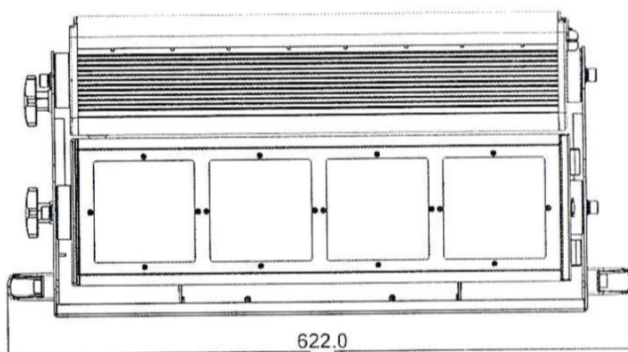

Appearance parameters

Structure	Extruded aluminium	Size	622 x 310 x 327mm
IP Rate	IP20	Net weight	15 Kg

DMX Channel setting

ARENA CYC	HSIC 7ch	SSP 11ch	TOUR 14ch	TR16 22ch	DMX Value	Function
Master Dimmer	1	1	1	1	0 > 255	
Hue	2				0 > 255	
Hue Fine	3				0 > 255	
Saturation	4				0 > 255	
Master Dimmer Fine				2	0 > 255	
Red		2	2	3	0 > 255	
Red Fine				4	0 > 255	
Green		3	3	5	0 > 255	
Green Fine				6	0 > 255	
Blue		4	4	7	0 > 255	
Blue Fine				8	0 > 255	
Lime		5	5	9	0 > 255	
Lime Fine				10	0 > 255	
Amber		6	6	11	0 > 255	
Amber Fine				12	0 > 255	
Cyan		7	7	13	0 > 255	
Cyan Fine				14	0 > 255	
Deep Blue		8	8	15	0 > 255	
Deep Blue fine				16	0 > 255	
Preset Colours		9	9	17	0 - 10 11 - 20 21 - 30 31 - 40 41 - 50 51 - 60 61 - 70 71 - 80 81 - 90 91 - 100 101 - 110 111 - 120 121 - 130 131 - 140 141 - 150 151 - 160 161 - 170 171 - 255	No function L106 R05 L194 R54 L019 R08 R89 R86 L213 R377 R80 L202 L328 R3314 L101 L768 No function
Colour Macro & CCT	5		10	18	0 - 10 11 - 30 31 - 50 51 - 70 71 - 90 91 - 110 111 - 130 131 - 150 151 - 170 171 - 195 196 - 200 201 - 205 206 - 210 221 - 215 216 - 220 221 - 223 226 - 230 231 - 235 236 - 240 241 - 245 246 - 250 251 - 255	No function Red 100% / Green Up / Blue 0% Red Down/ Green 100% / Blue 0% Red 0% / Green 100% / Blue Up Red 0% / Green Down /Blue 100% Red Up / Green 0% / Blue 100% Red 100% / Green 0% / Blue down Red 100% / Green Up / Blue Up Red Down / Green Down / Blue 100% All LEDs at Full output 2700K 3000K 3200K 3500K 4000K 4200K 4500K 5600K 6000K 6500K 7200K 8000K
Strobe	6	10	11	19	0 - 9 10 - 99 100 - 109 110 - 179 180 - 189 190 - 255	No function Strobe Slow > Fast (0 - 25 Hz) No function Thunder Strobe No function Random Strobe