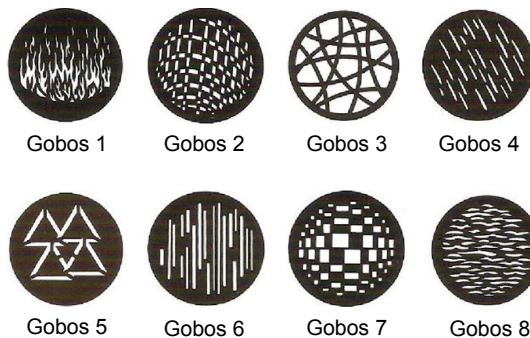

Fixed Gobos